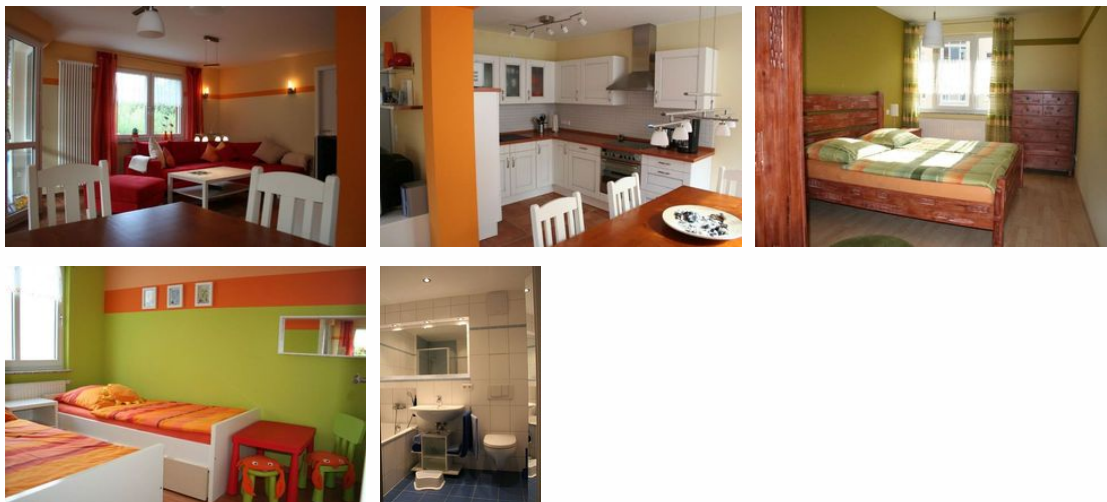

Es erwartet Sie ein farbenfrohes und mit Liebe zum Detail eingerichtetes Ambiente - großer Wohnraum mit integriertem großzügigen Essbereich, offener Küche und Balkon. Auch Kinder sind durch eine entsprechende Einrichtung willkommen. Die umfangreiche Ausstattung der Küche lässt auch so manchen Regentag nicht langweilig werden. Die Wohnung ist nach Westen und Norden (Seeseite) ausgerichtet, befindet sich im 1.OG (Aufzug im Haus) und ist ganzjährig mietbar.

Ein PKW-Stellplatz (Nr. 9) steht zur Verfügung. Bettwäsche und Handtücher können auf Wunsch gebucht werden (BW 12,50/ H.-Set 5,00 Euro/Person).

Erbaut: 2006

Ferienwohnung

komfortable 75,5 qm große 3-Raum-Wohnung mit moderner und sehr umfangreicher Ausstattung

4-Sterne-KategorieWohn-/ Esszimmer mit Schlafcouch, Radio, TV + DVD

Küche mit Geschirrspüler, Mikrowelle, Kühlschrank mit Gefrierfach, E-Herd, Toaster, Kaffeemaschine, Eierkocher und auch Backformen

Bad mit Dusche, Badewanne, Fußbodenheizung

2 Schlafzimmer - 1 Doppelbett / 2 Einzelbetten

Flur, Balkon, 1 kostenfreier PKW-Stellplatz (Nr. 9)

Bettwäsche auf Wunsch buchbar (12,50 Euro/Person), Handtuchset auf Wunsch buchbar (5,00 Euro/Person)

sehr kinderfreundlich (Reisekinderbett, Hochstuhl, Babywanne, Topf, Fußbank) Achtung: Fürs Babybett - keine