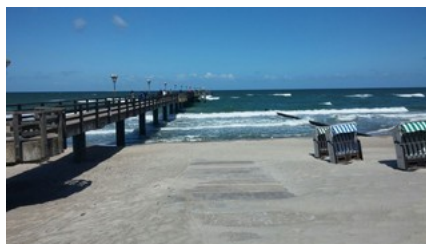

FH Iris / Wehe GM 69914

Ferienhaus

Graal-Müritz (Ostseeheilbad)

Beschreibung

Das 110 qm große komfortable FH ist mit viel Liebe zum Detail gemütlich eingerichtet und bietet Platz für bis zu 6 Personen. Es wurde 2007 fertig gestellt und befindet sich am Rand des Küstenschutzwaldes von Graal-Müritz. Zum Strand und zur Seebrücke gehen Sie 700 m durch den angrenzenden Küstenwald.

Erbaut: 2007

Letzte Renovierung: 2012

FH Iris

Das 110 qm große komfortable FH ist mit viel Liebe zum Detail gemütlich eingerichtet und bietet Platz für bis zu 6 Personen. Es wurde 2007 fertig gestellt und befindet sich am Rand des Küstenschutzwaldes von Graal-Müritz. Zum Strand und zur Seebrücke gehen Sie 700 m durch den angrenzenden Küstenwald.

Graal-Müritz - das Seebad an der Ostsee

Östlich von Warnemünde, am Eingang zur Halbinsel Fischland-Darss-Zingst, hier wo knorrige Kiefern den weißen Sandstrand

säumen und sich ihr würziger Duft mit der frischen Brise der See mischen, liegt das Ostseeheilbad Graal-Müritz. Das Zusammenspiel von Wald, Meer und Moor ist landschaftlich überaus reizvoll und schafft ein einzigartiges Bioklima, dessen heilsame Wirkung Graal-Müritz zur dauerhaften Anerkennung als Seeheilbad verholfen hat.

Entfernungen

Autobahn: 19 km

Badestelle/Gewässer: 700 m

Bäcker: 300 m

Bahnhof: 400 m

Flughafen: 50 km

Golfplatz: 17 km

Höhe über dem Meeresspiegel: 0 m