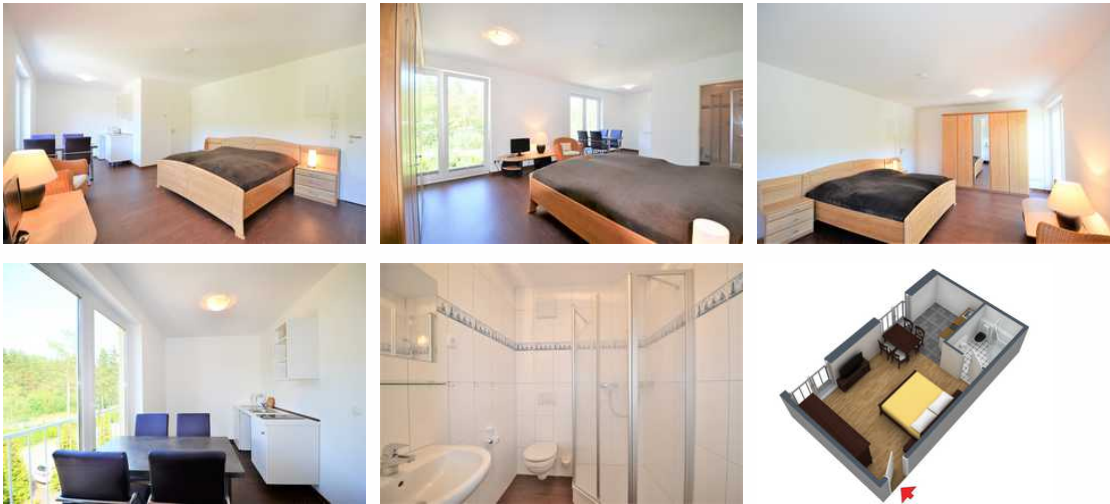

Das Apartment hat eine Größe von ca. 30 qm und besteht aus einem großen Zimmer mit Fußbodenheizung sowie einem modernen Duschbad mit Handtuchheizkörper.

Das Zimmer im 2. Stockwerk erreichen Sie bequem per Fahrstuhl.

## Apartment

Das Apartment hat eine Größe von ca. 30 qm und besteht aus einem großen Zimmer mit Fußbodenheizung sowie einem modernen Duschbad mit Handtuchheizkörper.

Das Zimmer im 2. Stockwerk erreichen Sie bequem per Fahrstuhl.

Im Preis inklusive ist ein Pkw-Stellplatz am Haus, einen Abstellraum für Fahrräder sowie im Zimmer Sat-TV und ein Kühlschrank.

Das Apartment hat eine Größe von ca. 30 qm und besteht aus einem großen Zimmer mit Fußbodenheizung sowie einem modernen Duschbad mit Handtuchheizkörper. Sie erreichen das Apartment im 2. Stockwerk bequem per Fahrstuhl.

## Ausstattung Zimmer

Größe: 30 qm

Belegung max.: 2